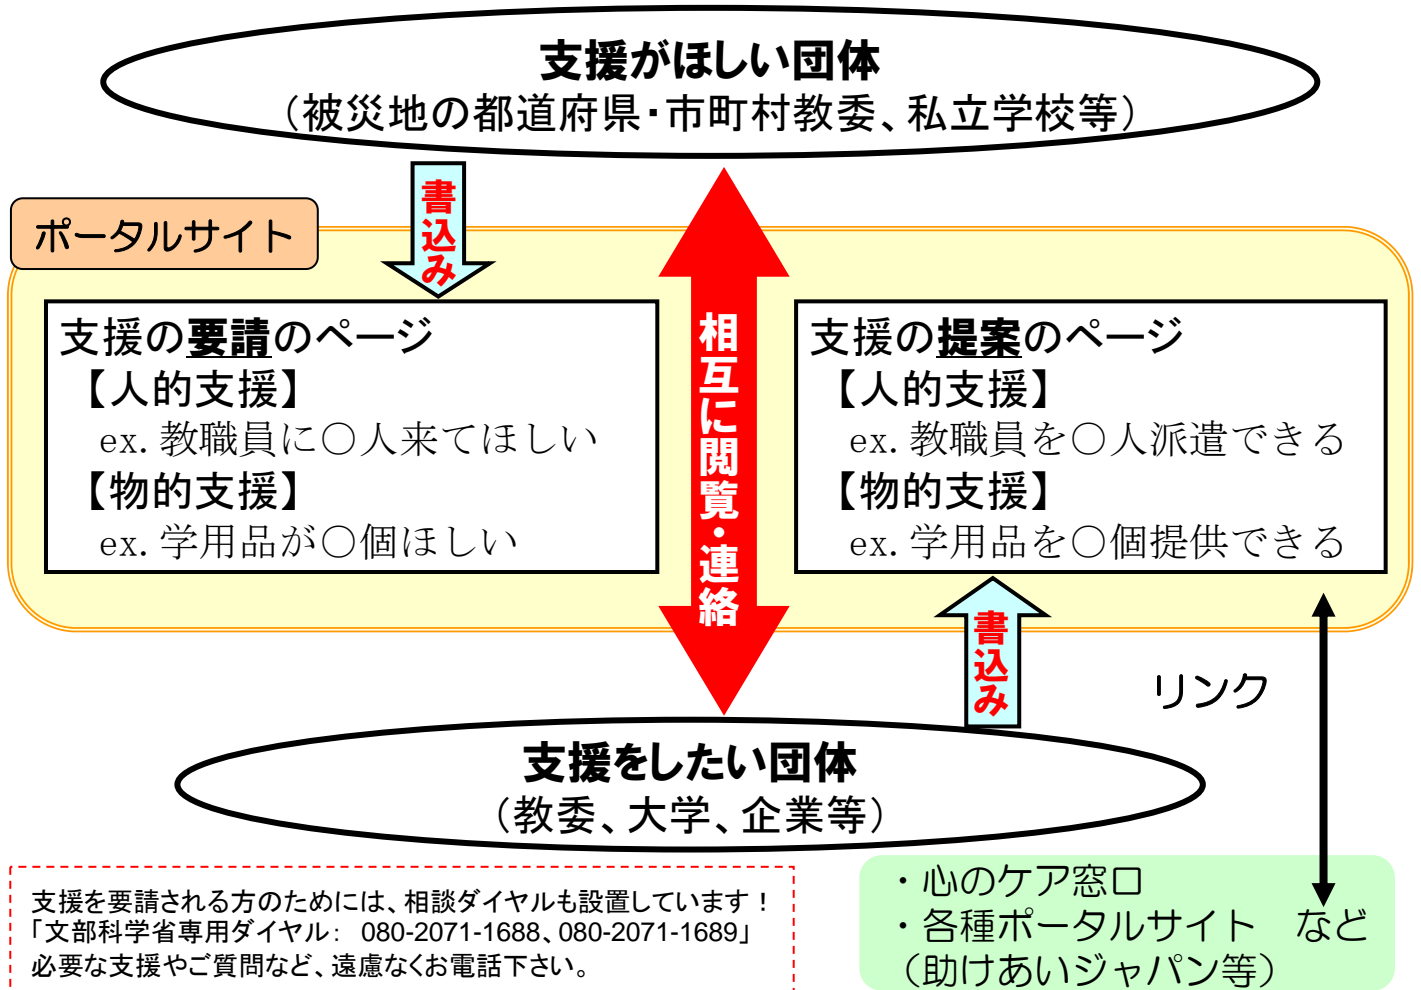

東日本大震災 子どもの学び支援ポータルサイト

※URL: <http://manabishien.mext.go.jp>

被災児童・生徒等がより必要な支援を受けやすくするため、**被災者のニーズと提供可能な支援を相互に一覧**できるポータルサイトを開設。

(掲載する支援内容と関連情報の例)

①人的支援

・支援内容: 教職員、専門スタッフ、その他ボランティア等

※関連情報: 人数、派遣形態、業務内容、期間、資格の有無、交通費等
支給の有無、滞在期間中の待遇など

②物的支援

・支援内容: 備品・学用品等(教材・筆記用具・パソコン)、一般図書
その他(玩具含む)

※関連情報: 物品詳細、数量など

③被災した子どもの学校への受け入れなどその他支援

・支援内容: 被災した子どもの学校への受け入れ等

※関連情報: 受け入れ人数、期間、学校種、住宅事情等の生活情報など