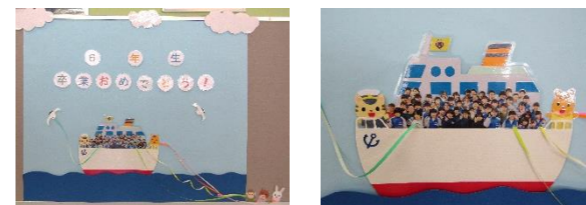

第7号 2021年7月発行予定

編集：第一中学校地域学校協働本部 (0193-62-4209)
宮古小学校地域学校協働本部 (0193-62-2009)
山口小学校地域学校協働本部 (0193-62-2723)